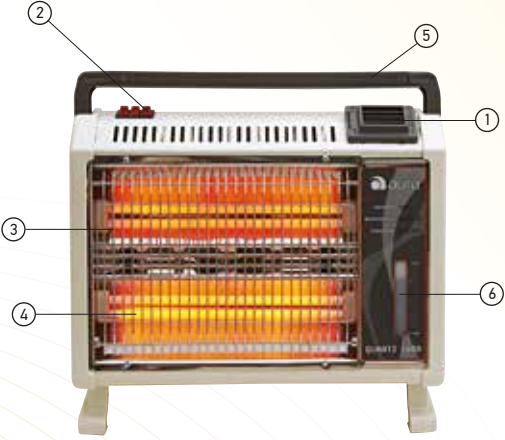

QUARTZ 1600 SOBANIN TANITIMI

1) Su Doldurma Haznesi
2) Açma-Kapama Anahtarı
3) Koruyucu Ön Panel
4) Quartz Cam ve Rezistans
5) Taşıma Kulpu
6) Su Haznesi
7) Su Tahliye Deliği
8) Havalandırma Kanalları