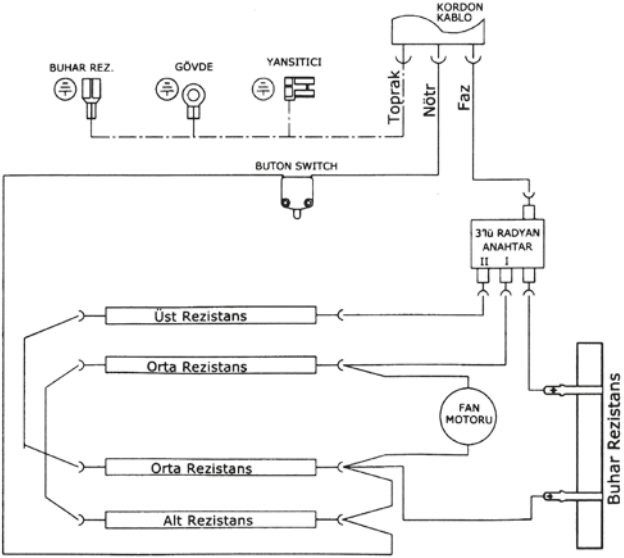

UYARI!

Bu ürünün bazı bölümleri çok sıcak olabilir ve yanabilir. Çocukların ve yetersiz kişilerin olduğu yerlerde özellikle dikkat edilmeli.

CİHAZIN KURULUMU VE KULLANIMI

1. Sobayı düz bir zemine koyunuz.
2. Elektrik kablosunu topraklı prize takınız.
3. Sobanızın üzerindeki su haznesinden dolu işareti kadar hazneye su doldurunuz.
4. Sobanız 2 kademelidir. 1.kademede toplam 700W'lık iki rezistans devreye girecektir. 2. kademede toplam 700W'lık diğer iki rezistans devreye girecektir. Aynı kademelerde isteğe bağlı buharlıda kullanılabilir.
5. Anahtarı buharlı konuma getirerek buharlı çalıştırabilirsiniz. (Buharlı konumda hazneye su olduğundan emin olunuz.)
6. Cihazınızı kapatmak için önce anahtarı kapalı konuma getiriniz ve fişli kabloyu prizden çıkartınız.

Şekil1

DİKKAT!

Dikkat! Cihazınızda "Devrilme Emniyet Kontrol Sistemi" bulunmaktadır. Cihazınızın devrilmesi durumunda sobanız otomatik olarak kapanacaktır.

TEMİZLİK VE BAKIM

1. Temizlik ve bakıma başlamadan önce cihazınızın fişini prizden çıkarınız.
2. Isıtıcının yansıtıcı yüzeyini silmek için, soba soğuk durumda iken ön koruyucu paneli sökünüz. (ön koruyucu panel vidaları gevşetilir sağa ya da sola sürülerek sökülür.)
3. Temizlik için nemli bir bez kullanınız.
4. Quartz tüpleri bastırmadan hafifçe temizleyiniz.
5. Ön koruyucu paneli aynı şekilde takınız.