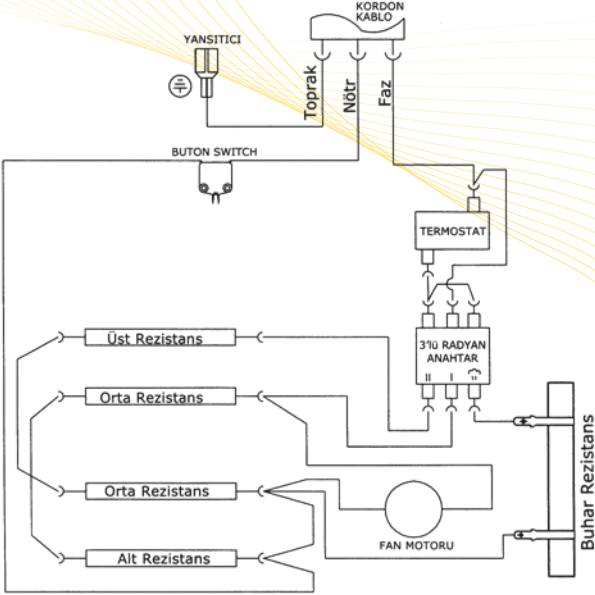

Bu ürünün bazı bölümleri çok sıcak olabilir ve yanabilir. Çocukların ve yetersiz kişilerin olduğu yerlerde özellikle dikkat edilmeli.

CİHAZIN KURULUMU VE KULLANIMI

1. Sobayı düz bir zemine koyunuz.
2. Elektrik kablosunu topraklı prize takınız.
3. Sobanızın üzerindeki su doldurma haznesinden dolu işareti kadar hazneye su doldurunuz.
4. Sobanız 2 kademelidir. 1.kademede toplam 900W'lık iki rezistans devreye girecektir. 2. kademede toplam 900W'lık diğer iki rezistans devreye girecektir. Aynı kademelerde isteğe bağlı buharlıda kullanılabilir.
5. Cihazınızı istediğiniz sıcaklığa ayarlamak için termostat düğmesini saat yönünde çeviriniz.
6. Anahtarı buharlı konuma getirerek buharlı çalıştırabilirsiniz. (Buharlı konumda hazneye su olduğundan emin olunuz.)
7. Cihazınızı kapatmak için termostatı anahtarı "0" konumuna getiriniz ve ardından açma-kapama anahtarını kapatınız. Fişli kabloyu prizden çıkartmayı unutmayınız.

Şekil 1

Şekil 2

DİKKAT!

Cihazınızda "Devrilme Emniyet Kontrol Sistemi" bulunmaktadır. Cihazınızın devrilmesi durumunda sobanız otomatik olarak kapanacaktır.

TERMOSTAT KULLANIMI

Odanın sıcaklığı belirlenen bir değerde tutabilmenizi sağlar. Termostat sıcaklık değeri ayarladığınız noktaya gelince cihazınız kontrol ettiği 2 rezistansı devre dışı bırakır.

TEMİZLİK VE BAKIM

1. Temizlik ve bakıma başlamadan önce cihazınızın fişini prizden çıkarınız.
2. Isıtıcının yansıtıcı yüzeyini silmek için, soba soğuk durumda iken ön koruyucu paneli sökünüz. (koruyucu paneli çıkartmak için öncelikle panelin alt kısmında bulunan vidaları tornavida yardımı ile sökmelisiniz.)
3. Temizlik için nemli bir bez kullanınız.
4. Quartz tüpleri bastırmadan hafifçe temizleyiniz.
5. Ön koruyucu paneli aynı şekilde takınız.